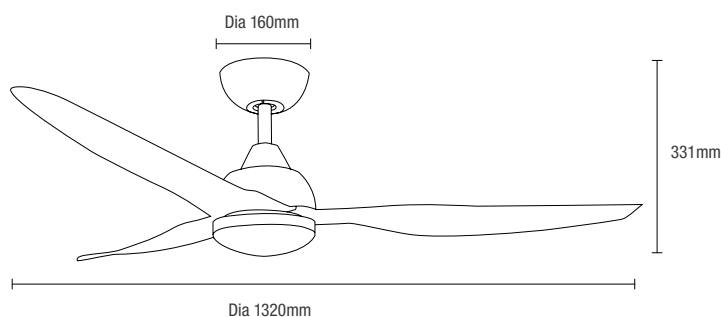

Referencias

MADC1333WWR

Caraterísticas

- Motor de corriente continua de 45 W
- Diseño estilizado ideal para exteriores cubiertos
- Conectividad WiFi y funcionamiento mediante aplicación Smart Life
- Cuerpo de ABS y motor de aluminio
- Inclinación de aspas de 10°
- Anclaje seguro hasta 15° máximo
- Totalmente reversible para los modo verano e invierno desde el mando a distancia
- Se suministra con mando a distancia de 5 velocidades y temporizador con temporizador de hasta 8 horas
- LED CCT de 20 W con regulador de intensidad de 3 pasos (100%, 50%, 10%)

Garantía

Motor DC

WiFi

Caudal
10,530m³/hr

Verano/invierno

Inclinación de
la aspa

Tricolour

3 Step Switch
Dimming

DIMENSIONES

PACKAGING

ESPECIFICACIONES

Nombre	Avoca
Referencia	MADC1333WWR – Matt White
Air flow	10,530m ³ /hr
Motor	DC
Potencia	45W
Corriente	220-240V 50-60Hz
Materiales / Aspas	ABS
Número de aspas	3
Inclinación de aspa	10°
Anclaje seguro	Hasta 15°
LED	20W LED
Temperatura	3000K / 4000K / 5000K
Lúmenes	2200lm / 2500lm / 2200lm
Horas	50,000 hours @ Ta25°C
Regulable	Regulación de 3 pasos (100%, 50%, 10%)
Mando a distancia	Incluido