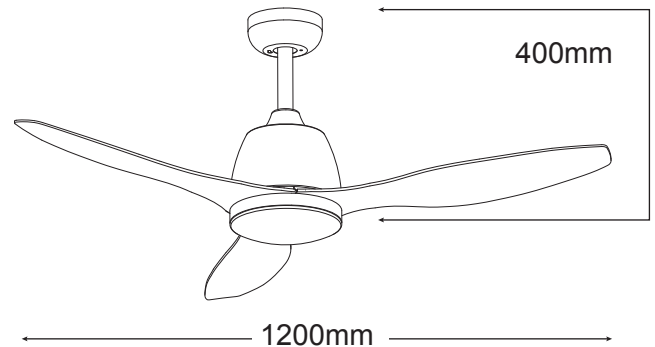

ELITE

TRICOLOR CCT (TEMPERATURA REGUALBLE)

20W Step Dimmable LED CCT

MEF1333WW
White motor | White blades

MEF1333MB
Matt Black motor | Bamboo blades

- /// Garantía de 3 años en el hogar
- /// Luz LED regulable CCT 20W regulable (3000k, 4000k o 5000k)
- /// Luz LED dimmable
- /// Reversible para verano e invierno
- /// Potente y eficiente motor de 50 W
- /// Aspas electrónicamente balanceadas
- /// Aspas de ABS
- /// Mando a distancia
- /// 1200 mm (48 ") diámetro de la palas
- /// Anclaje seguro en todo tipo de superficie.

20w LED

Cálida 3000k	Neutra 4000k	Fria 5000k
------------------------	------------------------	----------------------

	VERANO / INVIERNO			MANDO A DISTANCIA
	Alta	Media	Baja	
CORRIENTE	0.16A	0.13A	0.10A	3 Speed 1.5µF +3.5µF / 300V
POTENCIA	38W	26W	16W	