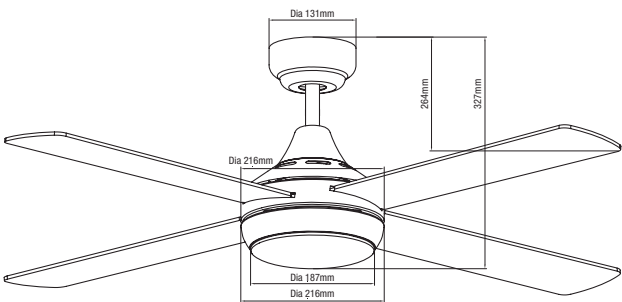

DIMENSIONES

Ventilador con luz