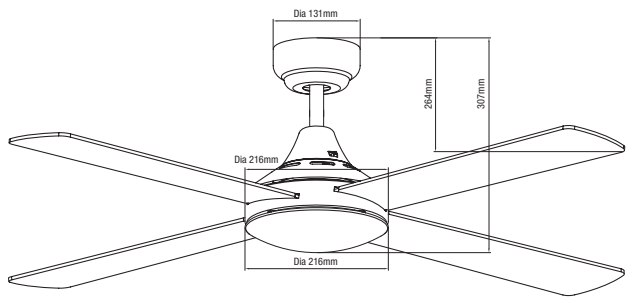

Ventilador sin luz

Aust/NZ Approval No. SAA-131741-EA