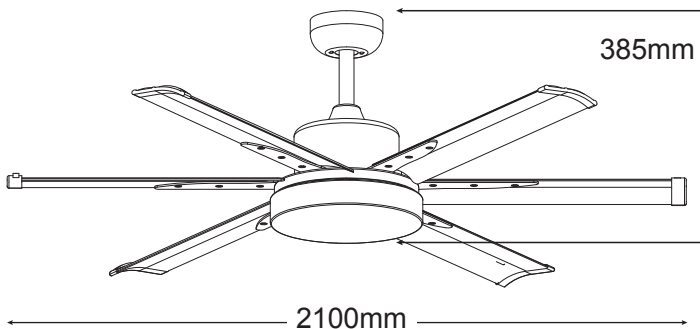

DATOS TÉCNICOS

	FORWARD/REVERSE				
SPEED	1	2	3	4	5
CURRENT	0.252A	0.19A	0.153A	0.125A	0.106A
POWER	33w	22w	16w	10w	6w