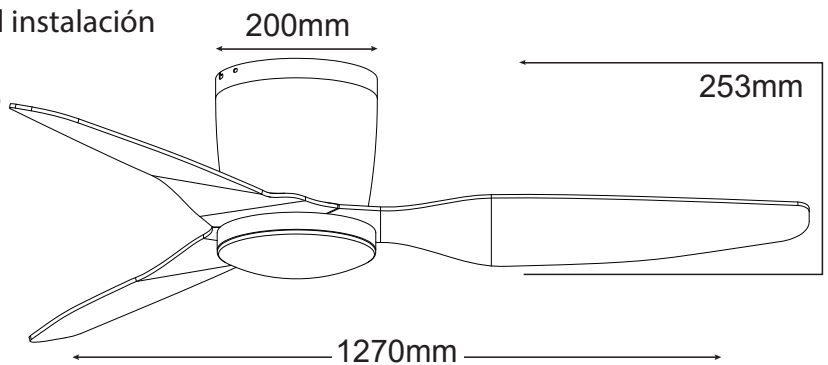

# FLUSH

1270mm (50")

15W Dimmable LED Tricolour

**MFF1333WS**   
White Satin

**MFF1333TS**   
Titanium Satin

- /// LED tricolor conmutable 3000k, 4000k o 5000k
- /// Mando a distancia adaptable
- /// Aspas de ABS
- /// Carcasa del motor de acero
- /// Función reversible verano/invierno
- /// Anclaje seguro
- /// Conectores de fijación rápida para una fácil instalación
- /// Potente y eficiente motor de AC de 55W
- /// Control de pared de 3 velocidades incluido
- /// Garantía de 2 años en el hogar

	FORWARD/REVERSE			WALL CONTROL
	High	Medium	Low	
RPM	165	125	92	3 Speed 2 + 3.5µF / 450V
POWER	55W	31W	16W	