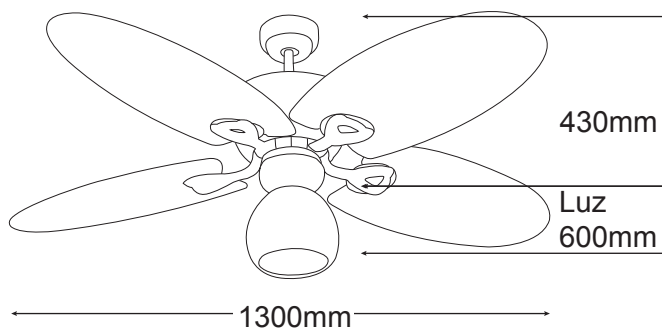

### CARACTERÍSTICAS

- /// Garantía completa de 3 años en el hogar
- /// 5 aspas en forma de hoja de palma
- /// Mando a distancia incluido.
- /// Reversible para verano e invierno
- /// Potente y eficiente motor de 69W
- /// Aspas electrónicamente balanceadas
- /// Cuerpo de acero prensado
- /// 1300mm de diámetro.
- /// Funcionamiento súper silencioso
- /// Anclaje seguro para techo inclinados.
- /// Inclinación de la aspa (12.5 grados)
- /// Bajo volumen de aire / movimiento

### MEDIDAS