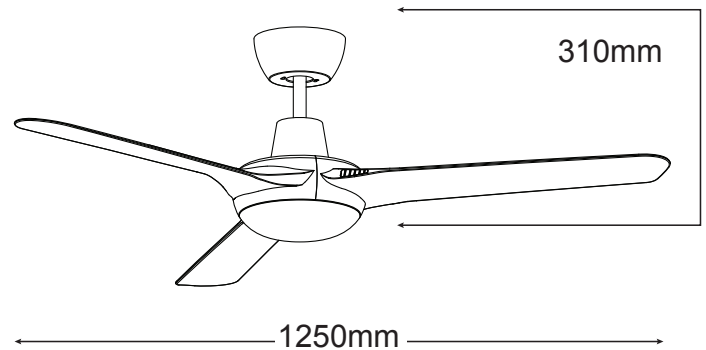

CRUISE

MCF133W

White

MCF133M

Matt Black

- /// Garantía de 3 años
- /// ABS
- /// Reversible verano / invierno
- /// Potente motor de 40W
- /// Mando a distancia adaptable
- /// Anclaje seguro.
- /// 1250mm
- /// Grado de la aspa 11°