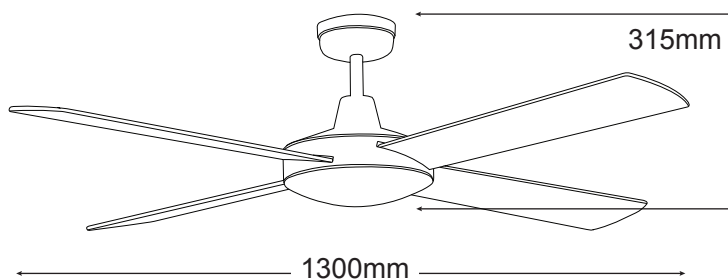

MEDIDAS

	FORWARD/REVERSE			CONTROL	FLUJO LUM.	AIR FLOW
	High	Medium	Low			
CORRIENTE	0.293A	0.2A	0.138A	3 Speed 2 + 3 5µF / 300V	N/A	226m³ min⁻¹
MOTOR	69W	30W	14.6W