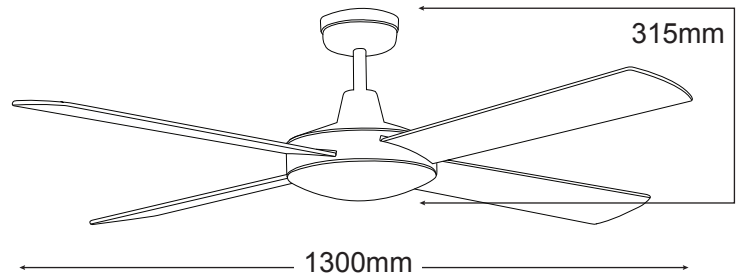

# LIFESTYLE DC

**DLDC134BR**

Brushed Nickel

**DLDC134WR**

White

- /// Garantía de 3 años en el hogar Cuerpo de
- /// aluminio fundido a presión antioxidante
- /// Motor DC de 28.5w
- /// Control remoto de 5 velocidades Función de
- /// verano e invierno
- /// Aspas de plywood
- /// Temporizador de hasta 8 horas
- /// Anclaje seguro en todo tipo de superficie

## FORWARD/REVERSE

	1	2	3	4	5
<b>SPEED</b>					
<b>CURRENT</b>	0.22A	0.13A	0.078A	0.06A	0.04A
<b>POWER</b>	29.4w	16w	8.2w	5.6w	2.36w